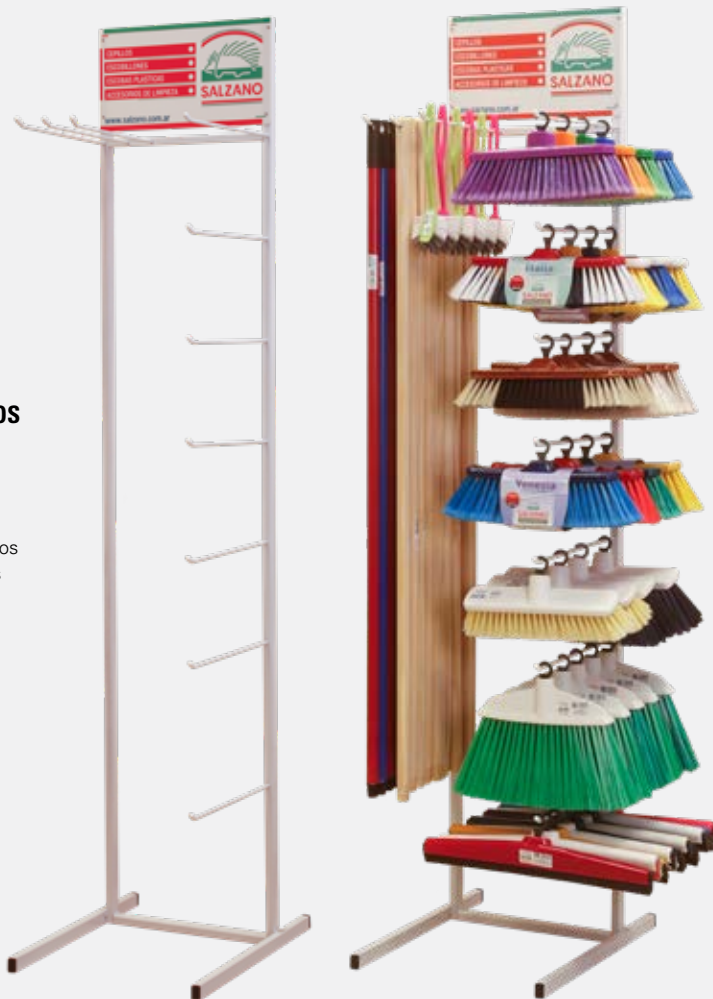

Base plástica. Cerda mezcla. Largo 25 cm.

**Embalaje:** Caja por 12 u. | Peso 1,9 Kg | Vol. 0,029m3

**MONOFILAMENTO PET**  
Diámetros de 0,18 a 1,2mm.  
Colores varios

**CEPILLOS ESPECIALES PARA LA INDUSTRIA**

**EXHIBIDOR DE PRODUCTOS**

Exhibidor metálico.  
Medidas: 1,70 x 0,35 mts.  
Capacidad aproximada:  
60 unidades de productos varios  
26 unidades de cabos varios

**INYECTORA**

**INSERTADORA**

**MATRICERÍA**