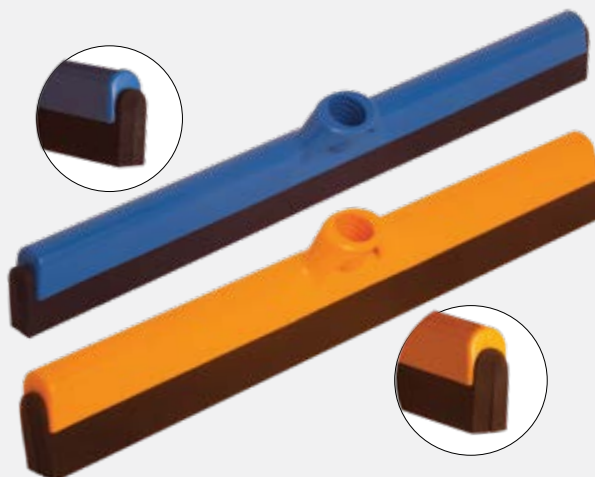

SECADOR PIOVE 41 cm.
Art. 2042 | EAN 7793416020429
Secador doble goma 41 cm.
Embalaje: Caja por 12 u. | 1,4 Kg | Vol. 0,0108 m3

SECADOR PIOVE XL
Art. 2044 | EAN 7793416020443
Secador doble goma gruesa 41 cm.
Embalaje: Caja por 12 u. | 1,796 Kg | Vol. 0,0145 m3