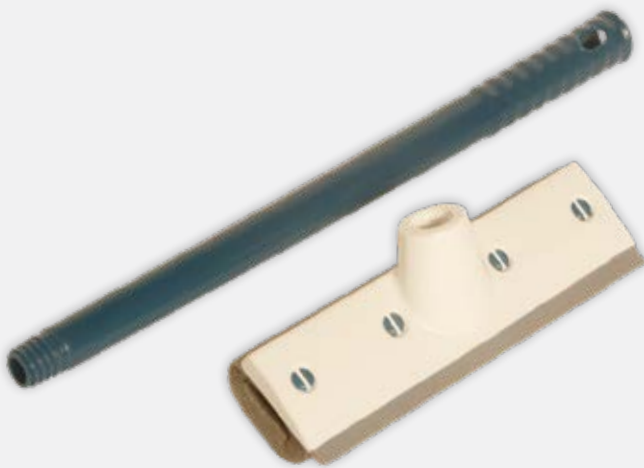

LIMPIAVIDRIOS PLÁSTICO 23 cm.

Art. 17006 | EAN 7793416170063

Base PP. y espuma poliéster con goma termofusionada,
con cabo plástico 42 cm.

Embalaje: Caja por 16 u. | 2,440 Kg | Vol. 0,017 m3